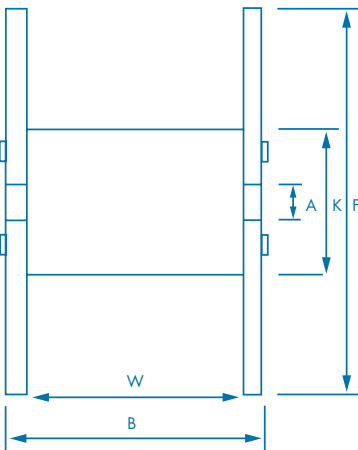

Afmetingen en gewichten haspels

diameter flens F	diameter kern K	diameter asgat A	grootste breedte B	wikkel breedte W	ledig gewicht	volume
mm ca	mm ca	mm ca	mm ca	mm ca	kg ca	m³ ca
800	400	100	500	400	40	0,3
1000	500	100	620	500	65	0,5
1200	600	100	740	600	100	0,8
1500	800	100	940	750	160	1,7
1600	800	100	1030	840	225	2,1
1750	1030	100	980	750	250	2,4
1800	900	100	1030	840	285	2,6
2000	1200	100	1080	850	325	3,4
2250	1410	100	1120	830	510	4,5
2500	1500	100	1250	950	640	6,1
2500	1500	100	1520	1220	670	7,5
2650	1500	100	1520	1220	730	8,4
2800	1700	100	1500	1150	950	9,2
3000	1600	100	1600	1250	1050	11,3

Afwijkingen voorbehouden

- F = Diameter flens
- K = Diameter kern
- A = Diameter asgat
- B = Grootste breedte
- W = Wickelbreedte