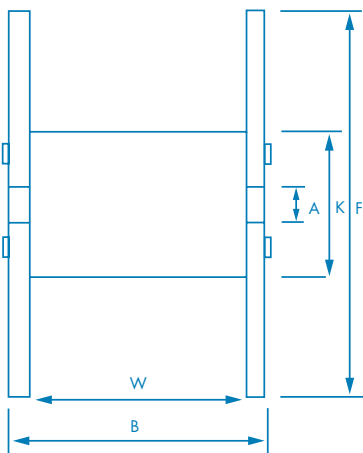

Afmetingen en gewichten haspels

diameter flens F	diameter kern K	diameter asgat A	grootste breedte B	wikkel breedte W	ledig gewicht	volume
mm ca	mm ca	mm ca	mm ca	mm ca	kg ca	m³ ca
800	400	100	500	400	40	0,3
1000	500	100	620	500	65	0,5
1200	600	100	740	600	100	0,8
1500	800	100	940	750	160	1,7
1600	800	100	1030	840	225	2,1
1750	1030	100	980	750	250	2,4
1800	900	100	1030	840	285	2,6
2000	1200	100	1080	850	325	3,4
2250	1410	100	1120	830	510	4,5
2500	1500	100	1250	950	640	6,1
2500	1500	100	1520	1220	670	7,5
2650	1500	100	1520	1220	730	8,4
2800	1700	100	1500	1150	950	9,2
3000	1600	100	1600	1250	1050	11,3

Afwijkingen voorbehouden

- F = Diameter flens
- K = Diameter kern
- A = Diameter asgat
- B = Grootste breedte
- W = Wickelbreedte

Ga naar www.tkf.nl voor on-line retourmeldingen van lege haspels of stuur een e-mail naar: haspels@tkf.nl