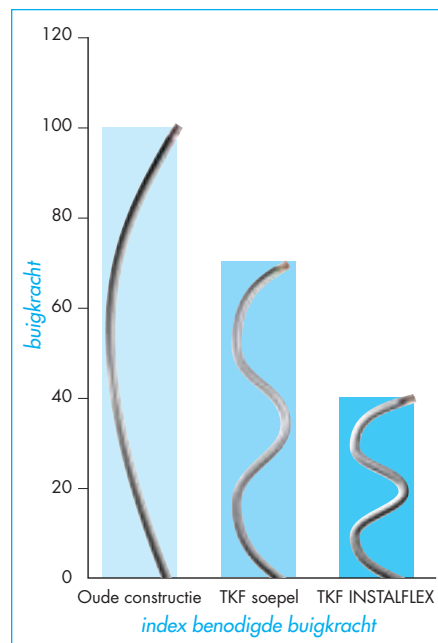

TKF - soepele installatiekabels én soepele voorwaarden

September 2003 introduceerde TKF twee nieuwe soorten installatiekabels, die worden gekenmerkt door een zeer goede verwerkbaarheid. Inmiddels heeft een groot aantal installateurs ervaring opgedaan met de nieuwe kabels. De reacties zijn bijzonder positief, en men waardeert de innovatie op de traditioneel stugge kabel: "Een vooruitgang, het heeft nu reeds onze voorkeur!" Het succes gaan we nog verder uitbreiden, dat staat voor TKF vast. Dit blijkt niet alleen uit woorden! De nieuwe soepele YMvK mb ss 0,6/1 kV wordt standaard aangeboden voor dezelfde prijs als de oude, wat stuggere YMvK mb kabels. De prijzen van de super soepele INSTALFLEX zijn slechts gering hoger en het prijsverschil is snel terug verdiend door een kortere verwerkingstijd.

Waarom soepele installatiekabels?

TKF speelt met haar nieuwe generatie YMvK installatiekabels in op een belangrijke wens van de installerende bedrijven. De nieuwe kabels zijn aanmerkelijk soepeler dan conventionele installatiekabels en veel eenvoudiger en sneller te verwerken. Dit voordeel wordt duidelijker indien er geïnstalleerd wordt in kleine ruimtes en bij kleine bochten.

Wat biedt TKF?

De nieuwe TKF generatie installatiekabels bestaat uit twee kabeltypes: de TWENKAPLUS soepele installatiekabel YMvK mb ss vanaf 50 mm² en de INSTALFLEX super soepele installatiekabel vanaf 10 mm². Beide types voldoen aan de eisen van de normen HD604 / K42 en zijn voorzien van het KEMA keurmerk.

Resumé

Alle TKF YMvK mb kabels vanaf 50 mm² worden nu standaard in de soepele uitvoering geleverd. Dus: een beter product maar dan wel voor de 'conventionele' prijs. Voor situaties waar een nog grotere buigbaarheid nodig is, wordt de INSTALFLEX super soepele installatiekabel vanaf 10 mm² geadviseerd.